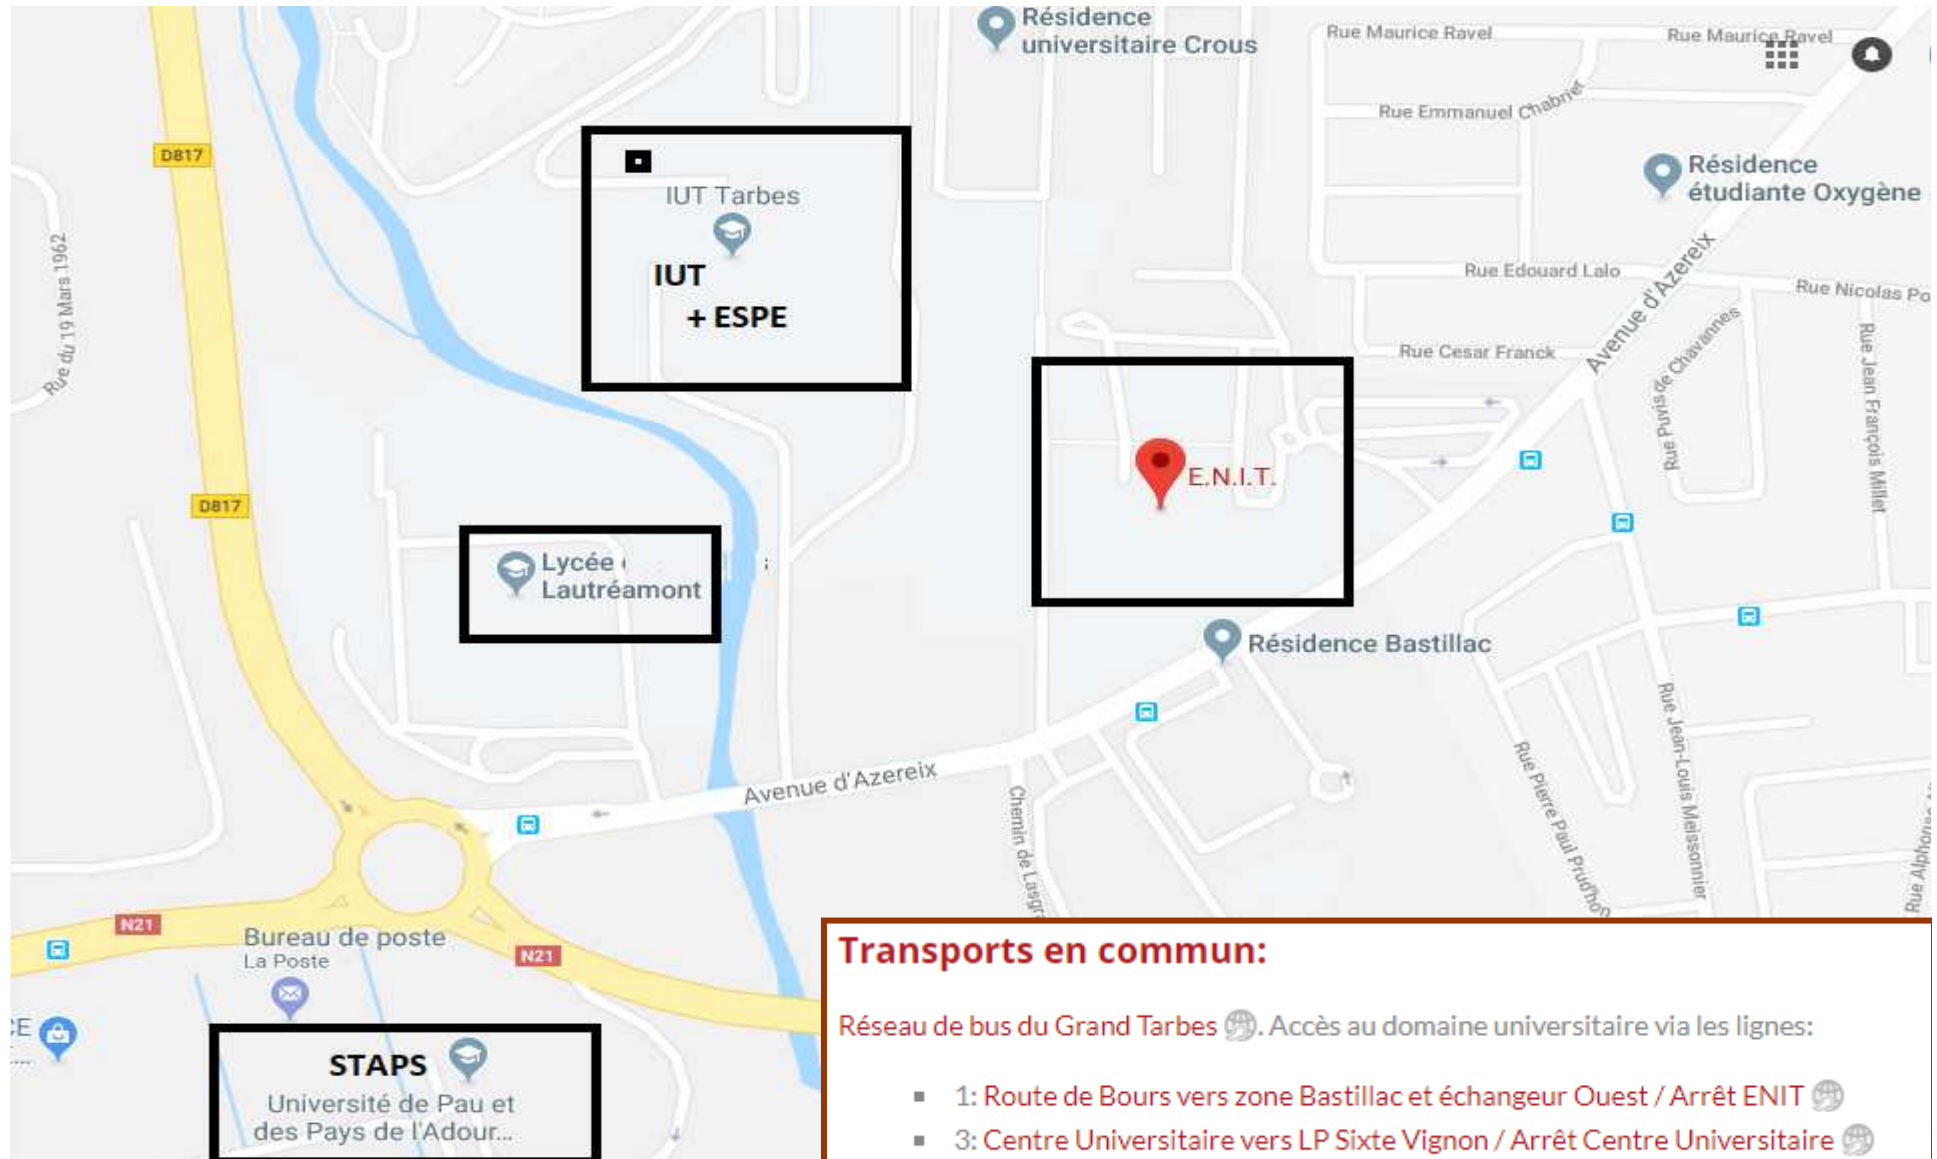

# Plan de situation ENIT

## Transports en commun:

Réseau de bus du Grand Tarbes 🌐. Accès au domaine universitaire via les lignes:

- 1: Route de Bours vers zone Bastillac et échangeur Ouest / Arrêt ENIT 🌐
- 3: Centre Universitaire vers LP Sixte Vignon / Arrêt Centre Universitaire 🌐
- 5: Centre Universitaire via Laubadère / Arrêt Centre Universitaire 🌐